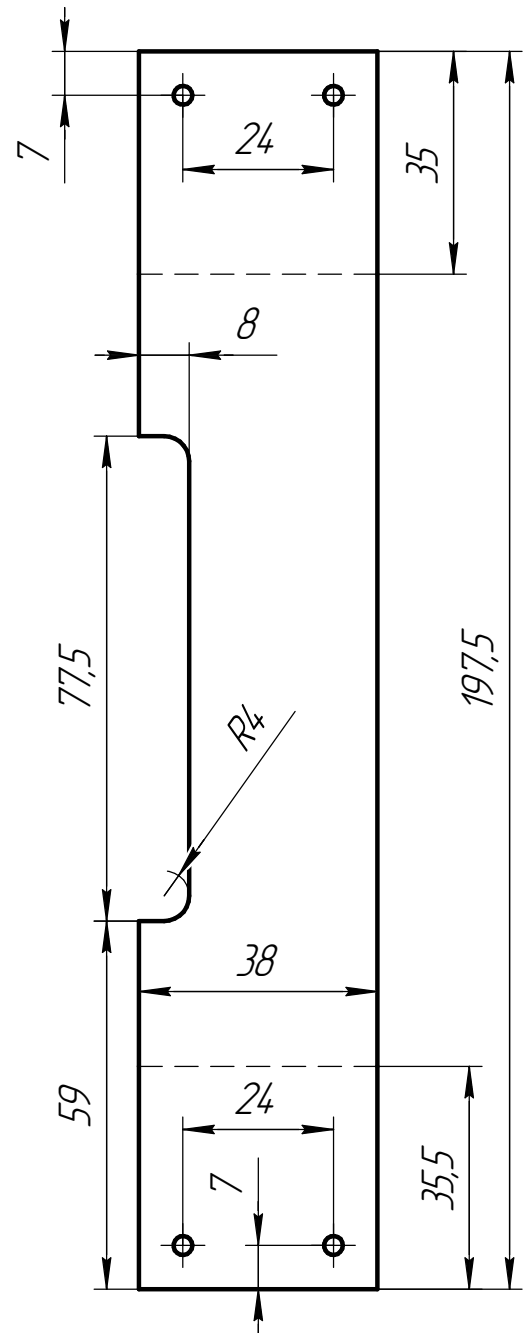

Корпусные детали 2

- | | |
|--|--------|
| 1. Кожух левый | 1 шт. |
| 2. Кожух центральный | 1 шт. |
| 3. Кожух правый | 1 шт. |
| 4. Втулка декоративная (элемент крепления изделия к опорной поверхности) | 2 шт. |
| 5. Крышка задняя | 1 шт. |
| 6. Винт скругл. голов. М3х0.5х4 | 27 шт. |
| 7. Винт потайн. голв. М3х0.5х8 | 4 шт. |
| 8. Основание | 1 шт. |

Развертка кожухов

1. Левый

2. Правый

5. Крышка задняя

4. Втулка декоративная