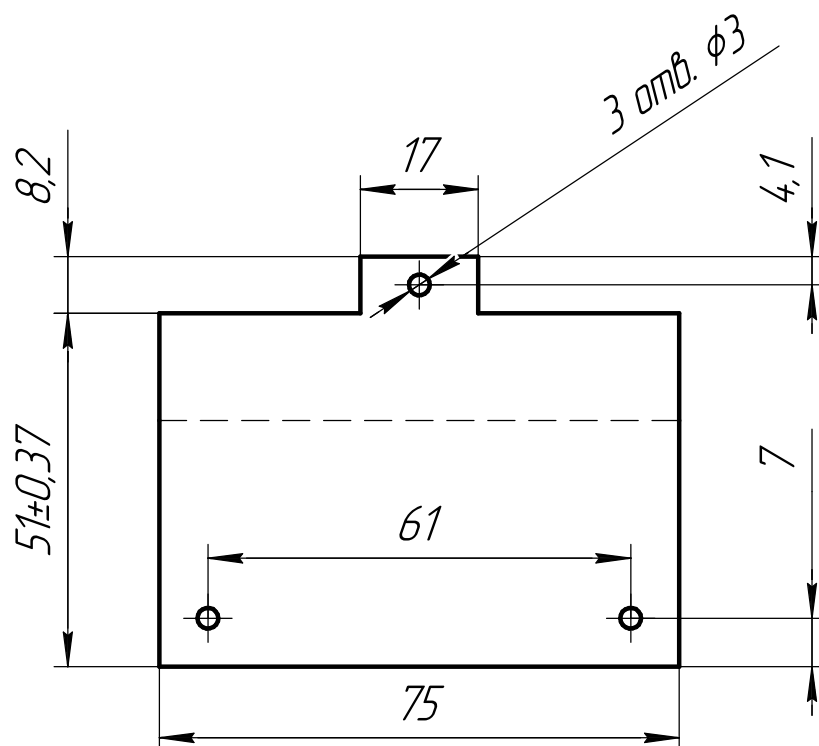

Корпусные детали 2

- | | |
|--|--------|
| 1. Кожух левый | 1 шт. |
| 2. Кожух центральный | 1 шт. |
| 3. Кожух правый | 1 шт. |
| 4. Втулка декоративная (элемент крепления изделия к опорной поверхности) | 2 шт. |
| 5. Крышка задняя | 1 шт. |
| 6. Винт скругл. голов. М3х0.5х4 | 27 шт. |
| 7. Винт потайн. голв. М3х0.5х8 | 4 шт. |
| 8. Основание | 1 шт. |

Развертка кожухов

1. Левый

2. Правый

5. Крышка задняя

4. Втулка декоративная