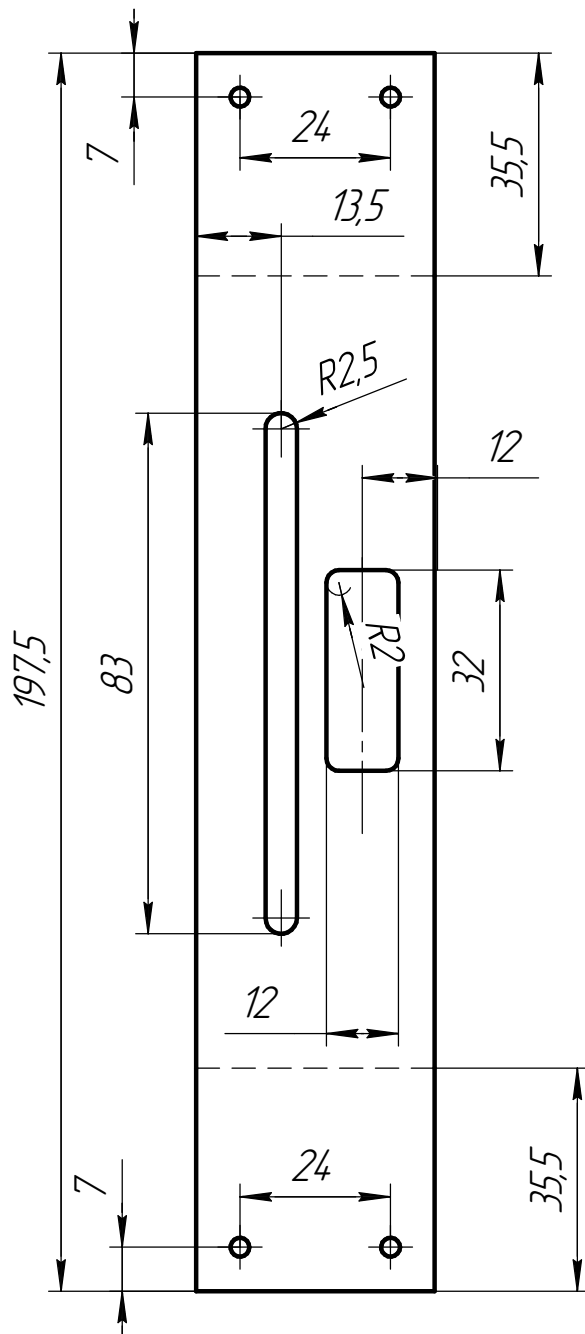

Корпусные детали 2

- | | |
|--|--------|
| 1. Кожух левый | 1 шт. |
| 2. Кожух центральный | 1 шт. |
| 3. Кожух правый | 1 шт. |
| 4. Втулка декоративная (элемент крепления изделия к опорной поверхности) | 2 шт. |
| 5. Крышка задняя | 1 шт. |
| 6. Винт скругл. голов. М3х0.5х4 | 27 шт. |
| 7. Винт потайн. голв. М3х0.5х8 | 4 шт. |
| 8. Основание | 1 шт. |

Развертка кожухов

1. Левый

2. Правый

5. Крышка задняя

4. Втулка декоративная