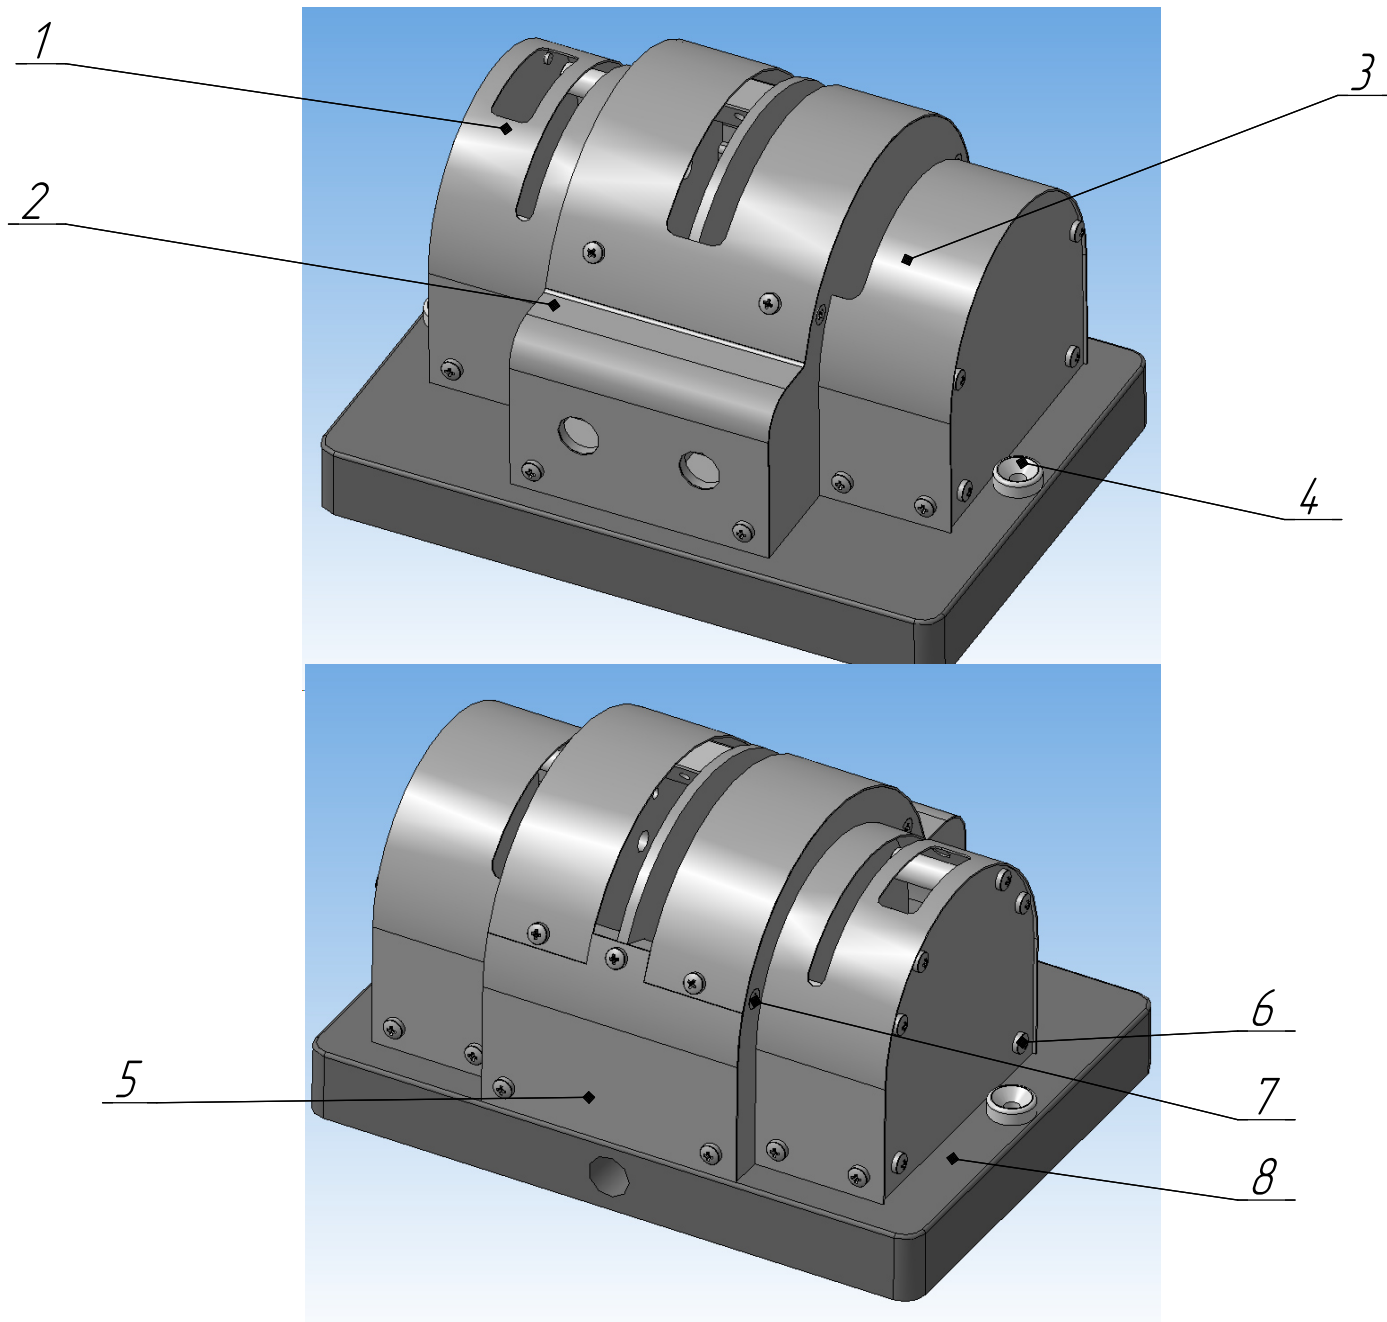

Корпусные детали 2

- | | |
|--|--------|
| 1. Кожух левый | 1 шт. |
| 2. Кожух центральный | 1 шт. |
| 3. Кожух правый | 1 шт. |
| 4. Втулка декоративная (элемент крепления изделия к опорной поверхности) | 2 шт. |
| 5. Крышка задняя | 1 шт. |
| 6. Винт скругл. голов. М3х0.5х4 | 27 шт. |
| 7. Винт потайн. голв. М3х0.5х8 | 4 шт. |
| 8. Основание | 1 шт. |

Развертка кожухов

1. Левый

2. Правый

5. Крышка задняя

4. Втулка декоративная