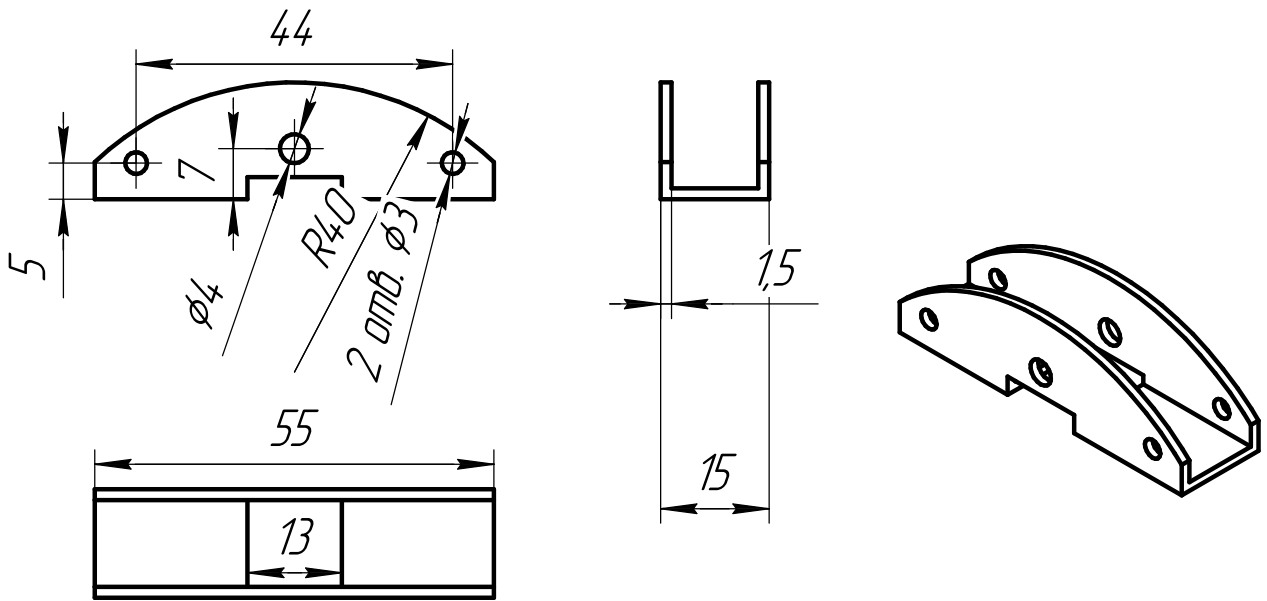

# Узел управления триммером

- |   |       |
|---|-------|
| 1. Каркас качалки, АМг2 труба 30x15x1.5     | 1 шт  |
| 2. Шайба стопорная быстросъемная на вал 4мм | 1 шт. |
| 3. Ось качалки Ст.45 круг 6 мм              | 1 шт. |
| 4. Ручка триммера, Полиацеталь чёрный       | 1 шт. |
| 5. Кнопка тактовая, 11x11 мм                | 2 шт. |

# 1. Каркас качалки