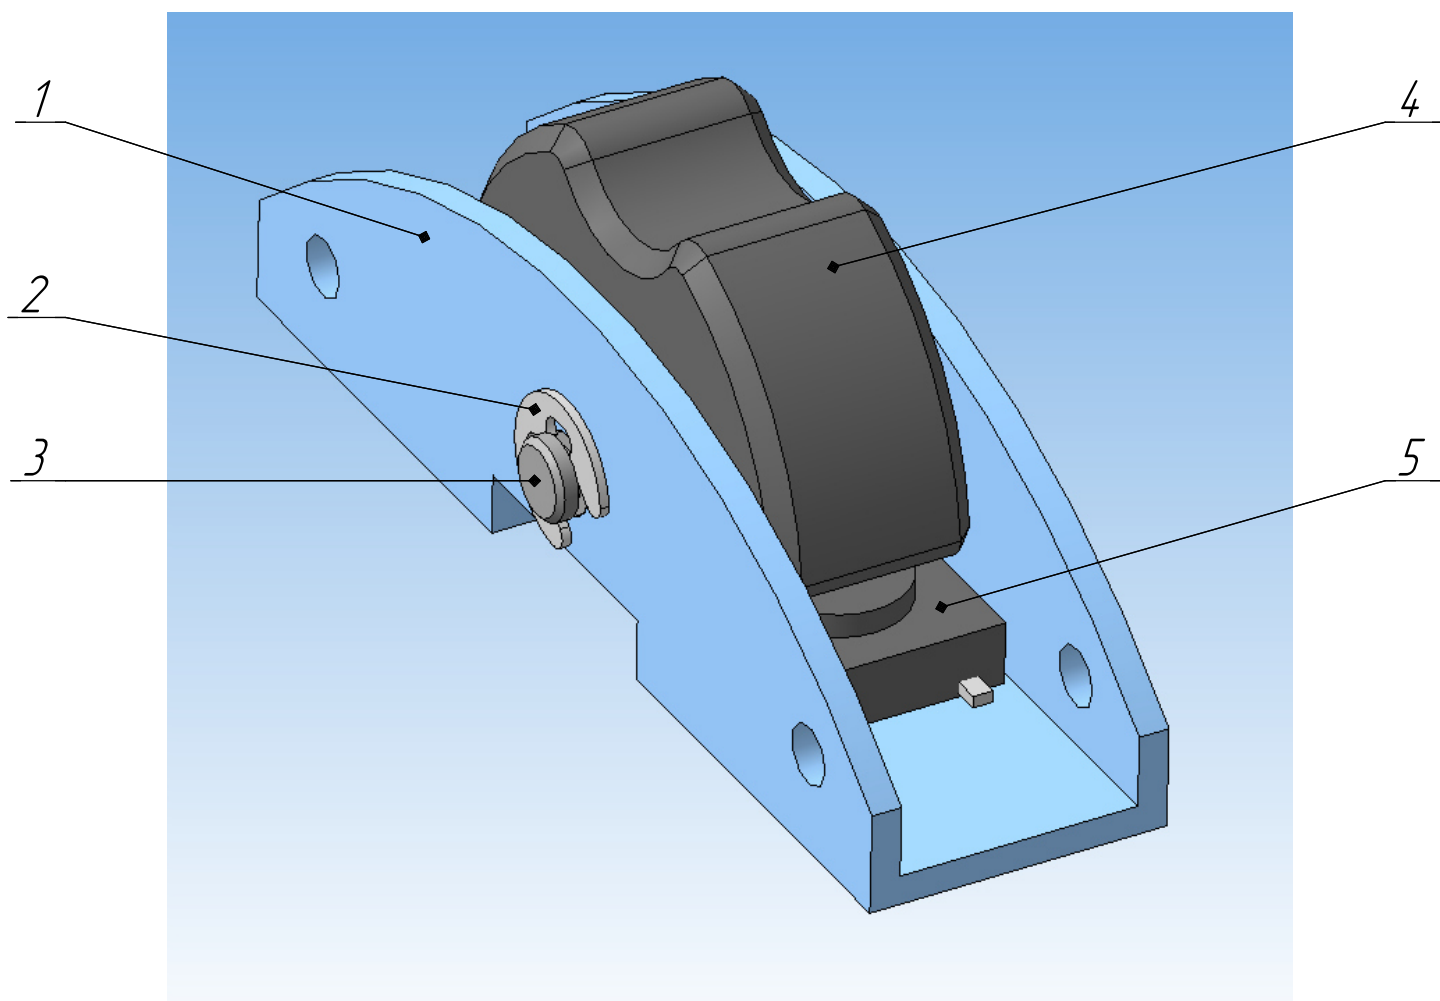

# Узел управления триммером

- |   |       |
|---|-------|
| 1. Каркас качалки, АМг2 труба 30x15x1.5     | 1 шт  |
| 2. Шайба стопорная быстросъемная на вал 4мм | 1 шт. |
| 3. Ось качалки Ст.45 круг 6 мм              | 1 шт. |
| 4. Ручка триммера, Полиацеталь чёрный       | 1 шт. |
| 5. Кнопка тактовая, 11x11 мм                | 2 шт. |

# 1. Каркас качалки

# 4. Ручка триммера