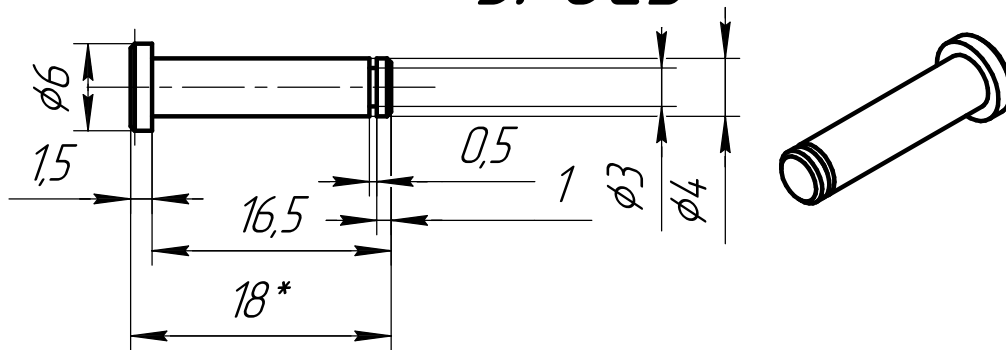

1. Каркас качалки

3. Ось

4. Ручка триммера